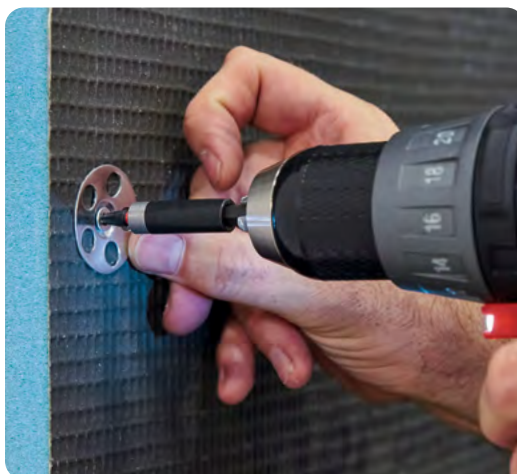

www.vidiboard.nl