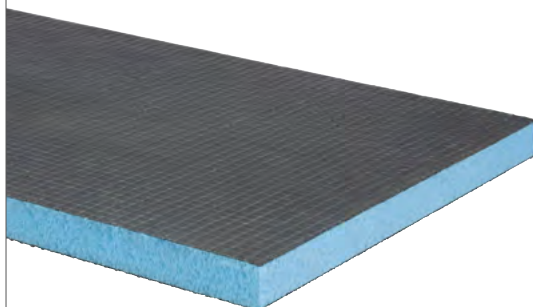

VIDI®board-PRO is een hoogwaardige én betaalbare binnenbouwplaat voor elk nieuwbouw- of renovatieproject. De binnenbouwplaat vormt de ideale ondergrond voor elk soort tegel-, stuc- en pleisterwerk en is makkelijk in gebruik.

VIDI®board-PRO

BEWERKTE PLATEN

De VIDI®board-PRO bewerkte varianten zijn een aanvulling op de binnenbouwplaten. De toiletplaten, pasplaten, montagestroken en hoekkokers zorgen voor een snelle en secure montage; puur gemak!

IN 3 FORMATEN
LEVERBAAR

TOILETPLATEN

De ideale afwerking van elk type inbouwframe. De toiletplaat is in 3 formaten leverbaar, compleet met montageset.

MONTAGESET TOILETPLATEN

PASPLATEN

Voor elk formaat toiletplaat zijn bijbehorende pasplaten beschikbaar, voor snelle en secure afwerking van de bovenzijde of zijkant van de toiletombouw.

MONTAGESTROKEN

Realiseer hoogwaardige hoekverbindingen door toepassing van montagestroken.

HOEKKOKERS

Kant-en-klare hoekverbinding voor een snelle en secure afwerking van bijv. buizen en kolommen.

BEWERKTE PLATEN