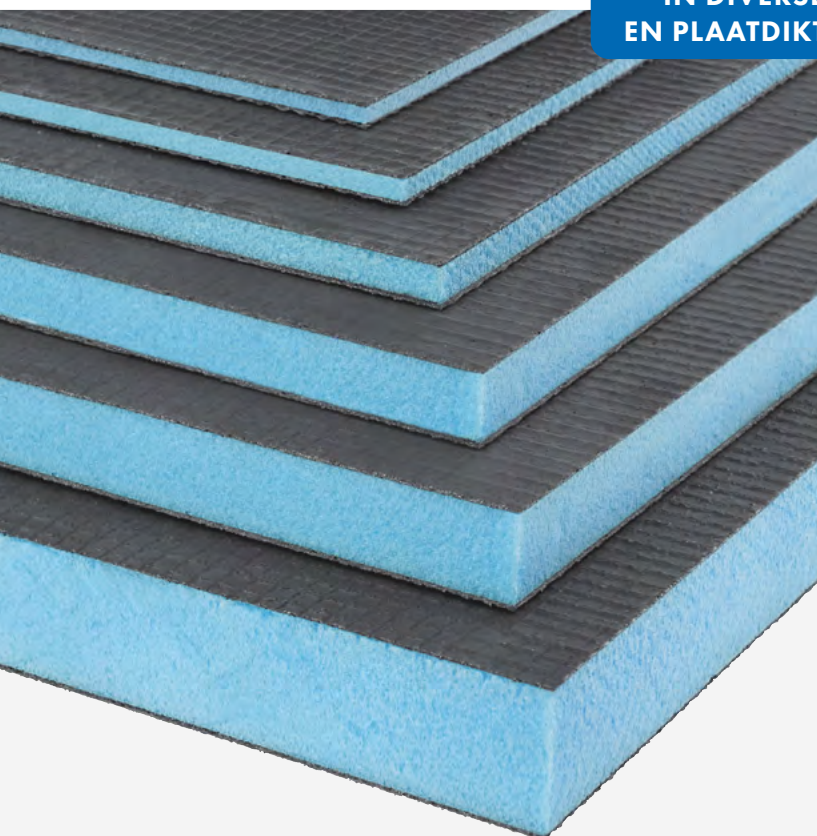

VIDI[®]board-PRO

BINNENBOUWPLATEN

HÉT ALTERNATIEF

A-KWALITEIT VOOR DE BESTE PRIJS

100% WATERDICHT

OOK TOILET- EN PASPLATEN IN DIVERSE FORMATEN

www.vidiboard.nl

BINNENBOUWPLATEN

VIDI®board-PRO is een hoogwaardige én betaalbare binnenbouwplaat voor elk nieuwbouw- of renovatieproject. De binnenbouwplaat vormt de ideale ondergrond voor elk soort tegel-, stuc- en pleisterwerk en is makkelijk in gebruik.

IN DIVERSE FORMATEN
EN PLAATDIKTES LEVERBAAR

A-KWALITEIT

Hoogwaardige binnenbouwplaat van hoge dichtheid XPS schuim, afgewerkt met een door wapeningsgaas versterkte mortellaag. Extra hard, extra stabiel!

DRUKVAST

Dankzij een ingewerkt wapeningsgaas, vormt het oppervlak een sterke en drukvaste hechtondergrond voor tegelwerk.

LICHT

Stabiele, lichte bouwplaat, gemakkelijk door één persoon te vervoeren en te bewerken.