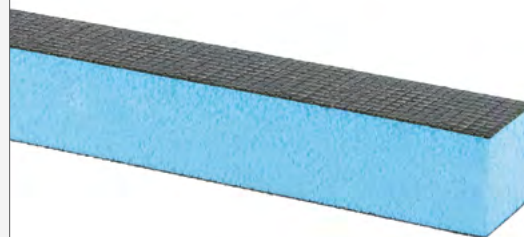

VIDI®board-PRO is een hoogwaardige én betaalbare binnenbouwplaat voor elk nieuwbouw- of renovatieproject. De binnenbouwplaat vormt de ideale ondergrond voor elk soort tegel-, stuc- en pleisterwerk en is makkelijk in gebruik.

VIDI®board-PRO

BEWERKTE PLATEN

De VIDI®board-PRO bewerkte varianten zijn een aanvulling op de binnenbouwplaten. De toiletplaten, pasplaten, montagestroken en hoekkokers zorgen voor een snelle en secure montage; puur gemak!

IN 3 FORMATEN
LEVERBAAR

TOILETPLATEN

De ideale afwerking van elk type inbouwframe. De toiletplaat is in 3 formaten leverbaar, compleet met montageset.

MONTAGESET TOILETPLATEN

PASPLATEN

Voor elk formaat toiletplaat zijn bijbehorende pasplaten beschikbaar, voor snelle en secure afwerking van de bovenzijde of zijkant van de toiletombouw.

MONTAGESTROKEN

Realiseer hoogwaardige hoekverbindingen door toepassing van montagestroken.

HOEKKOKERS

Kant-en-klare hoekverbinding voor een snelle en secure afwerking van bijv. buizen en kolommen.

BEWERKTE PLATEN