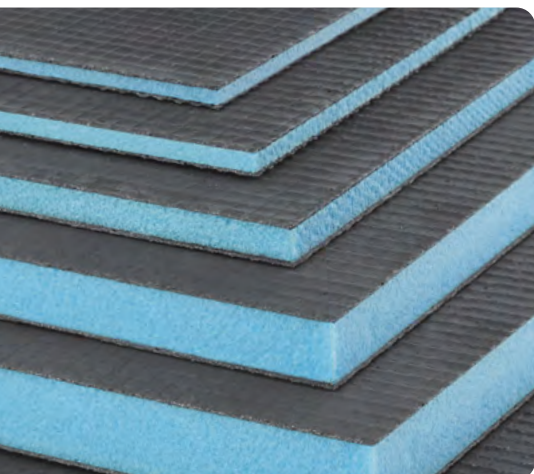

VIDI[®]board-PRO

BINNENBOUWPLATEN

HÉT ALTERNATIEF

A-KWALITEIT VOOR DE BESTE PRIJS

100% WATERDICHT

OOK TOILET- EN PASPLATEN IN DIVERSE FORMATEN

www.vidiboard.nl

BINNENBOUWPLATEN

VIDI®board-PRO is een hoogwaardige én betaalbare binnenbouwplaat voor elk nieuwbouw- of renovatieproject. De binnenbouwplaat vormt de ideale ondergrond voor elk soort tegel-, stuc- en pleisterwerk en is makkelijk in gebruik.

IN DIVERSE FORMATEN
EN PLAATDIKTES LEVERBAAR

A-KWALITEIT

Hoogwaardige binnenbouwplaat van hoge dichtheid XPS schuim, afgewerkt met een door wapeningsgaas versterkte mortellaag. Extra hard, extra stabiel!

DRUKVAST

Dankzij een ingewerkt wapeningsgaas, vormt het oppervlak een sterke en drukvaste hechtondergrond voor tegelwerk.

LICHT

Stabiele, lichte bouwplaat, gemakkelijk door één persoon te vervoeren en te bewerken.